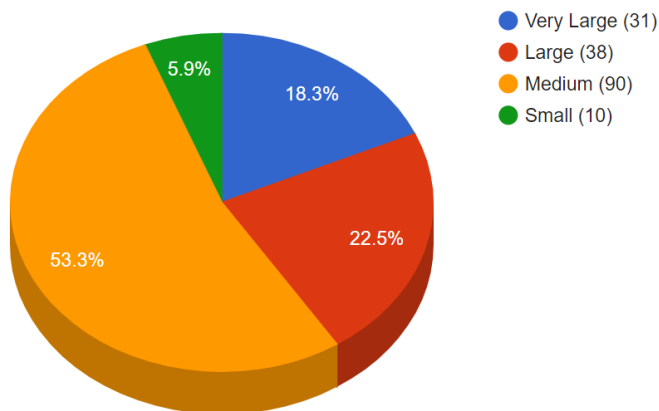

La adopción se ha acelerado

- 50 nuevas bibliotecas por año
- Julio 2023 a la fecha han salido en vivo 27 nuevas bibliotecas.
- Desarrollos para la Biblioteca del Congreso y MOBIUS beneficiarán a toda la Comunidad de FOLIO.

Distribution of FOLIO implementations by Size