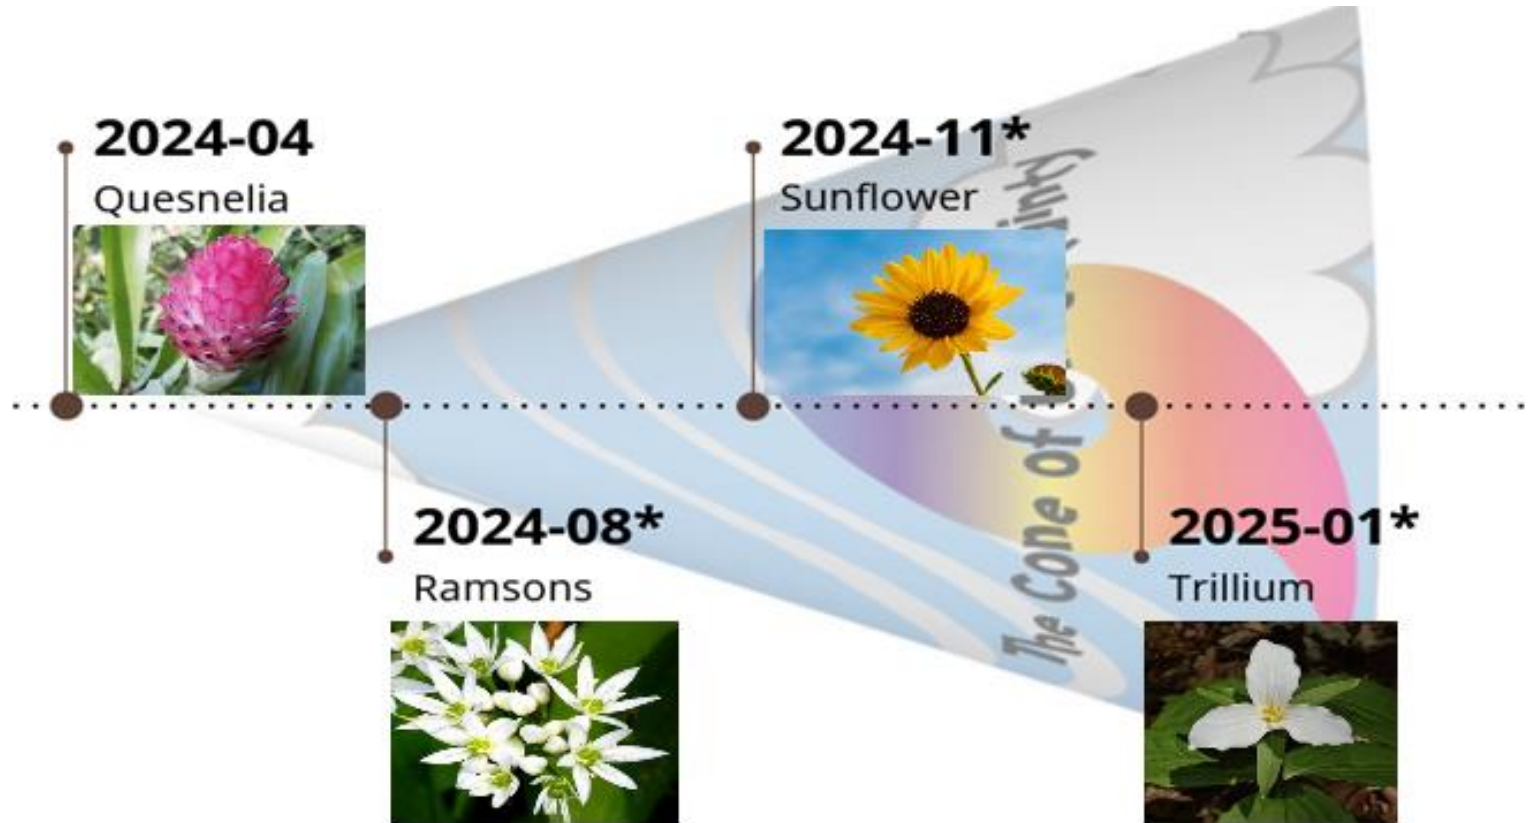

BIBFRAME: La innovación en FOLIO continúa

*Release dates not set