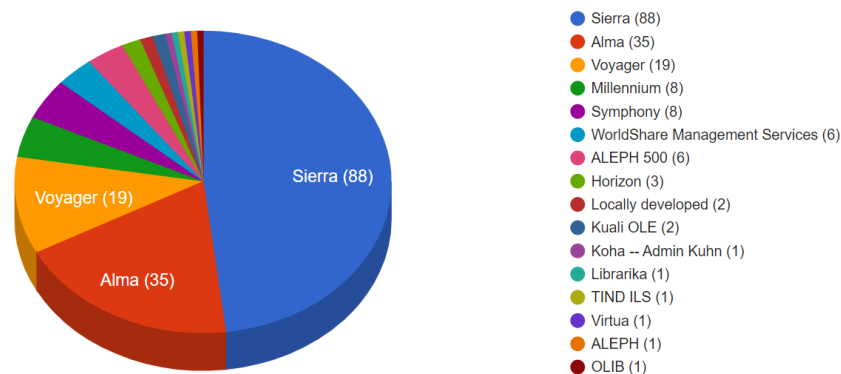

Redes de bibliotecas también usan FOLIO

64 bibliotecas Universitarias, 11 bibliotecas públicas, 4 especiales y la biblioteca del Estado de Missouri (200 sucursales)

Catálogo colectivo con más de 29 millones de items, sirviendo a usuarios en Missouri, Oklahoma, Iowa, Kansas y Texas

Funcionalidad para consorcios y grupos de bibliotecas.

La adopción se ha acelerado

- 50 nuevas bibliotecas por año
- Julio 2023 a la fecha han salido en vivo 27 nuevas bibliotecas.
- Desarrollos para la Biblioteca del Congreso y MOBIUS beneficiarán a toda la Comunidad de FOLIO.

Distribution of FOLIO implementations by Size

Previous systems used by the 188 libraries migrating to FOLIO (counting number of institutions)

Marshall Breeding: [Library Technology Guides](#)

16 versiones de FOLIO (3 por año)

ASTER
2018

BELLIS
2019

CLOVER
2019

DAISY
2019

EDELWEISS
2019

FAMEFLOWER
2020

GOLDENROD
2020

HONEYSUCKLE
2020