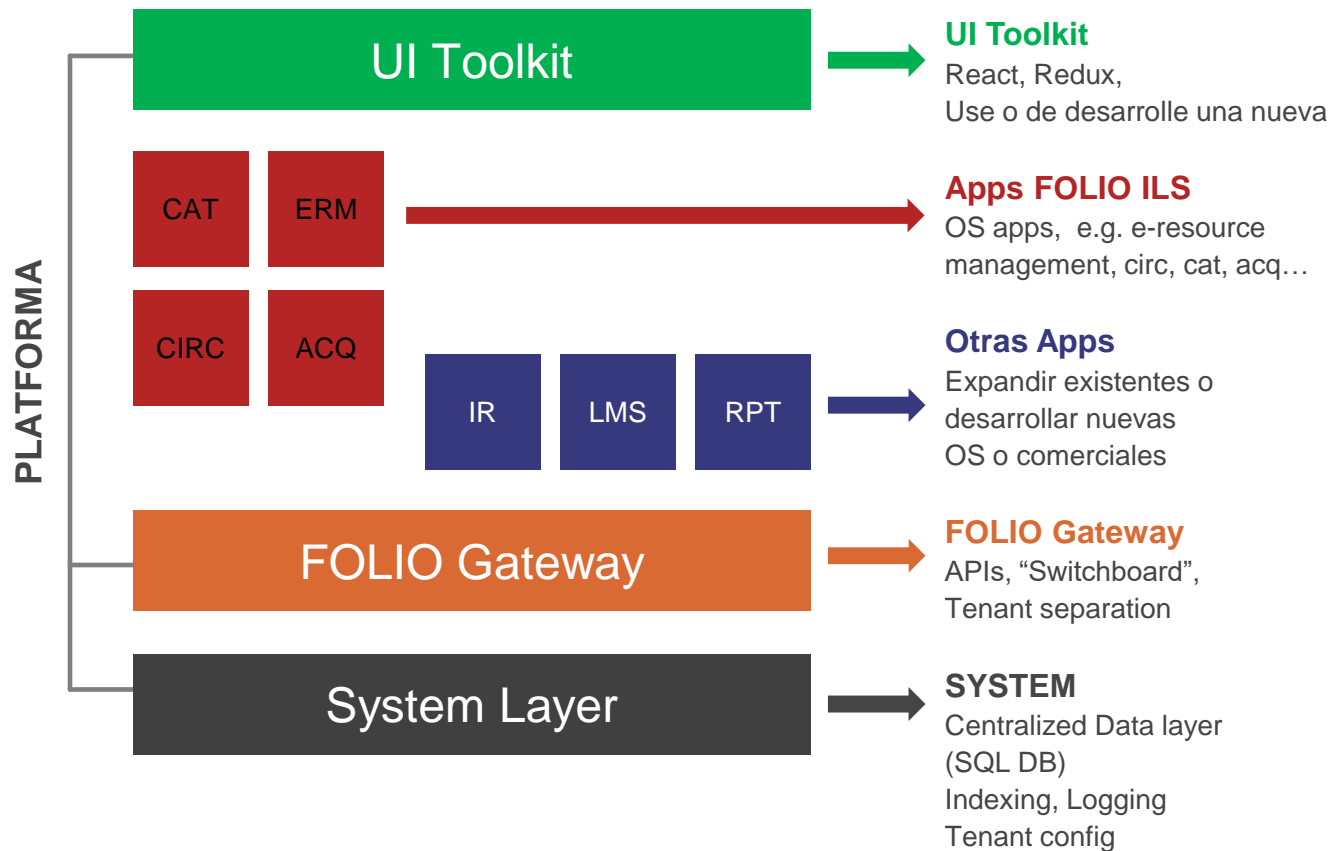

CONSOLIDACION

En automatización de bibliotecas

Consolidación de
proveedores

Menos opciones de ILS

Sistemas monolíticos

Influencian los costos

FOLIO

The Future of Libraries is Open

FOLIO es una COMUNIDAD de pares que incluye bibliotecas académicas, Miembros de OLE, EBSCO y otras organizaciones

EBSCO

Information Services

FRONTSIDE

FOLIO:

Los pioneros de la comunidad

FOLIO:

La comunidad involucrada continúa creciendo

SAPIENZA
UNIVERSITÀ DI ROMA

THE UNIVERSITY OF
SYDNEY

UNIVERSITY
OF ABERDEEN

UNAM

SOAS
University of London

ARCHITECTURA DE FOLIO

Escoger aplicaciones

Modular

Adquisiciones

Catalogación

Circulación

Herramientas de conversión de datos

Base de conocimientos

Funcionalidad del OPAC

Préstamo inter-bibliotecario

Seriados